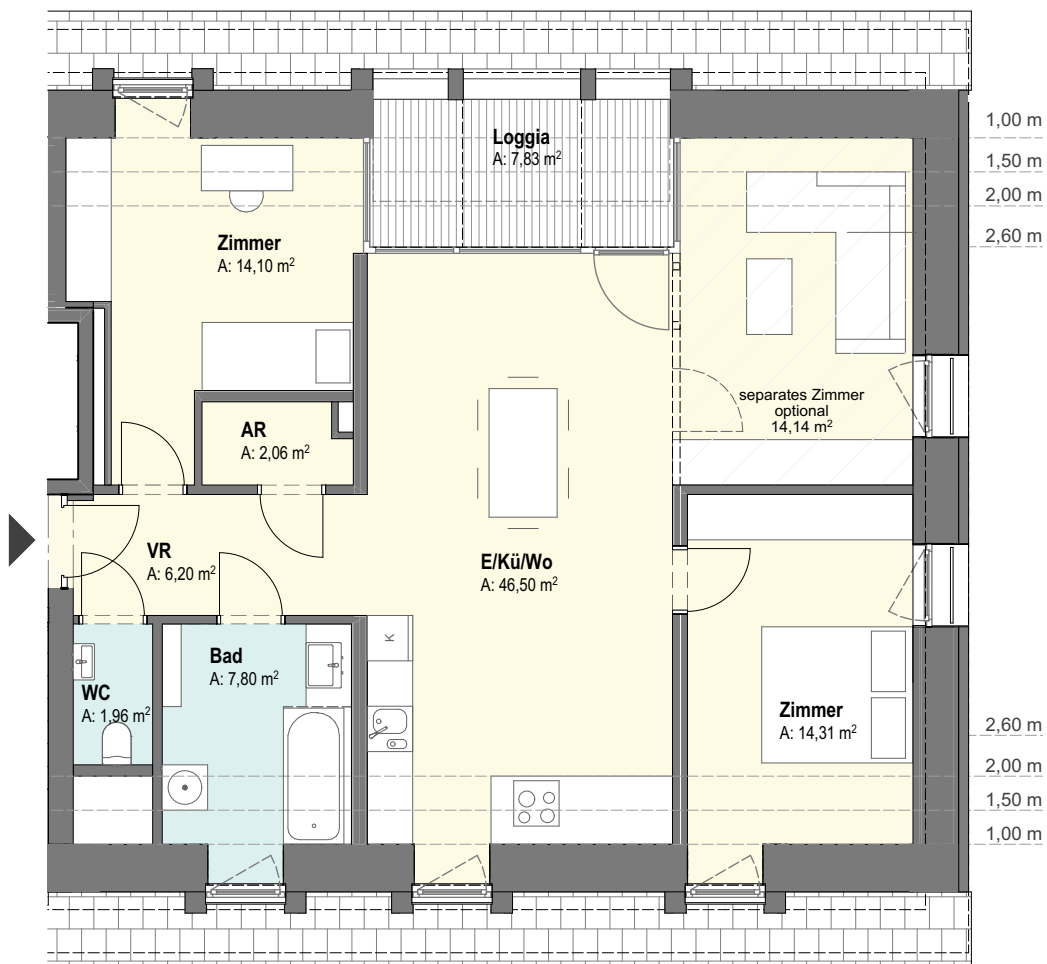

HAUS B1	ON48	FLÄCHE	92,93 m ²
TOP 09	DACHGESCHOSS	LOGGIA	7,83 m ²

Grundriss 1:100

Sämtliche Masse sind Rohbaumasse vorbehaltlich bauseits bedingter Änderungen